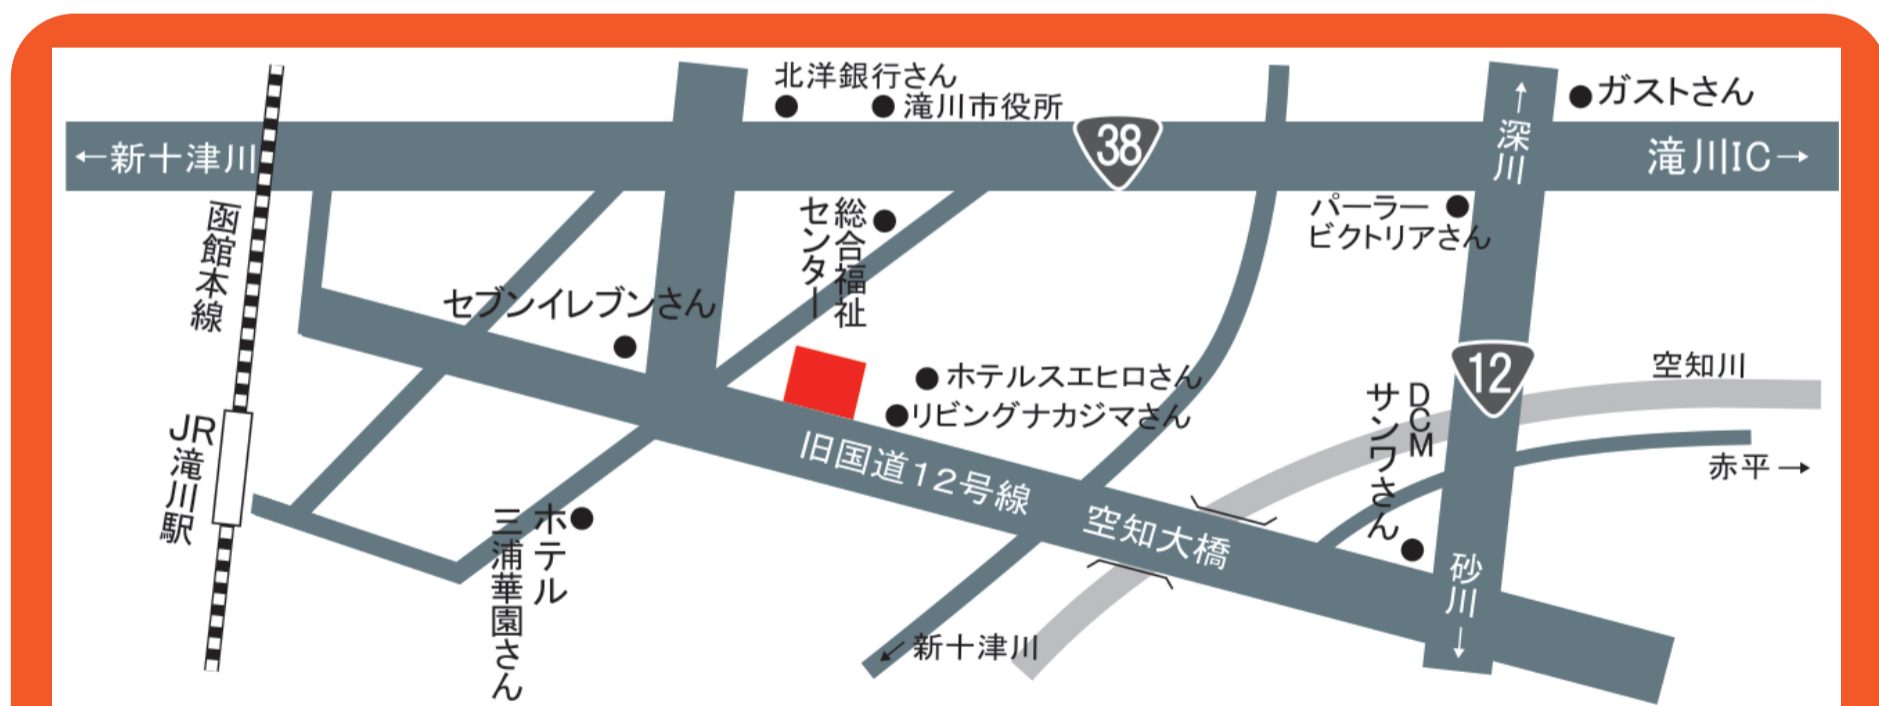

## プロノ滝川店

増床リニューアル  
**9%<sup>金</sup>30オープン!**

プロノ滝川店が広くキレイな店舗に生まれ変わります!

**休業期間: 8/29(月) ~ 9/29(木)**

※休業期間中は旭川3店舗・岩見沢店をご利用ください。

現在の滝川店よりも  
**売り場面積が2倍広くなります!**

滝川市明神町2丁目1-24 ホテルスエヒロさん・リビングナカジマさん隣り  
新しくなった滝川店もぜひご利用ください!